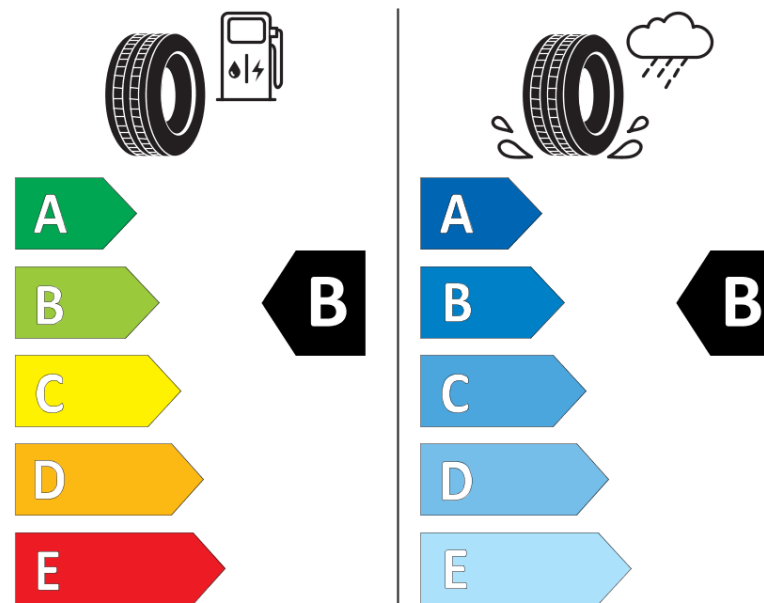

Produktinformationsblad

Förordning (EU) 2020/740

Varumärke	MICHELIN
Produktnamn	CROSSCLIMATE 2 SUV
artikelnummer	726746
Dimension	245/45R20
Belastningskod	103
Hastighetskod	V
klass energieffektivitet	B
klass våtgrepp	B
klass utvändigt bullerljud	B
värde utvändigt bullerljud	71 dB
Snögreppsmärkning	Ja
Isgreppsmärkning	Nej
Startdatum produktion	45/23
Slutdatum produktion	
Belastningsområde	XL
Ytterligare information	245/45R20 103V XL TL CROSSCLIMATE 2 SUV MI

MICHELIN

726746

245/45R20 103 V XL

C1

2020/740