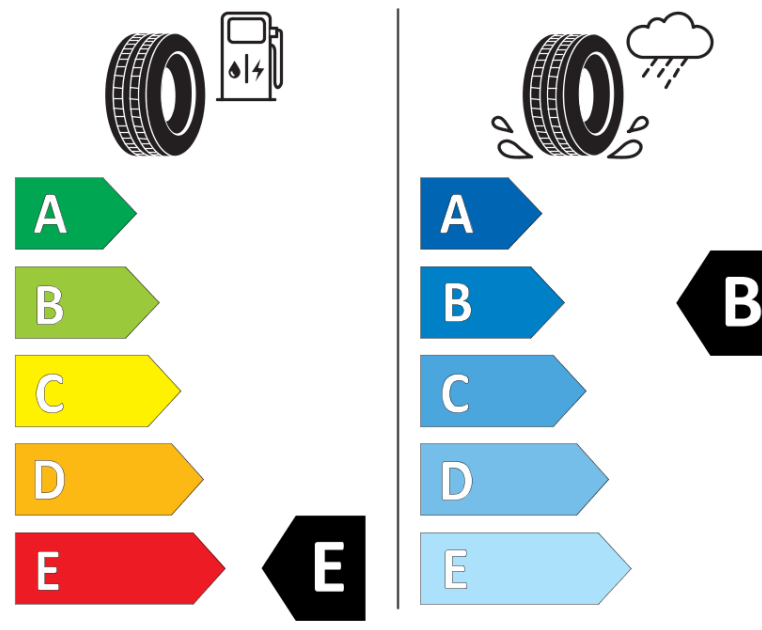

## Produktinformationsblad

Förordning (EU) 2020/740

Varumärke	BFGOODRICH
Produktnamn	ALL-TERRAIN T/A KO2
artikelnummer	729186
Dimension	32X11.5R15
Belastningskod	113
Belastningskod (belastningskod vid tvillingmontering)	
Hastighetskod	R
klass energieffektivitet	E
klass våtgrepp	B
klass utvändigt bullerljud	B
värde utvändigt bullerljud	75 dB
Snögreppsmärkning	Ja
Startdatum produktion	42/11
Slutdatum produktion	
Ytterligare information	32X11.50R15LT 113R TL ALL-TERRAIN T/A KO2 LRC RWLGO
Alternativ belastningskod vid singelmontering	

Alternativ belastningskod vid tvillingmontering

Alternativ hastighetskod

# ENERG

BFGOODRICH

729186

32X11.5R15 113 R

C2

2020/740