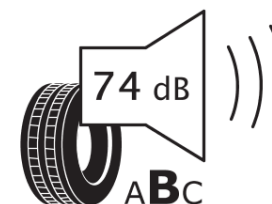

ENERG

MICHELIN

738422

305/40R20 112 Y XL

C1