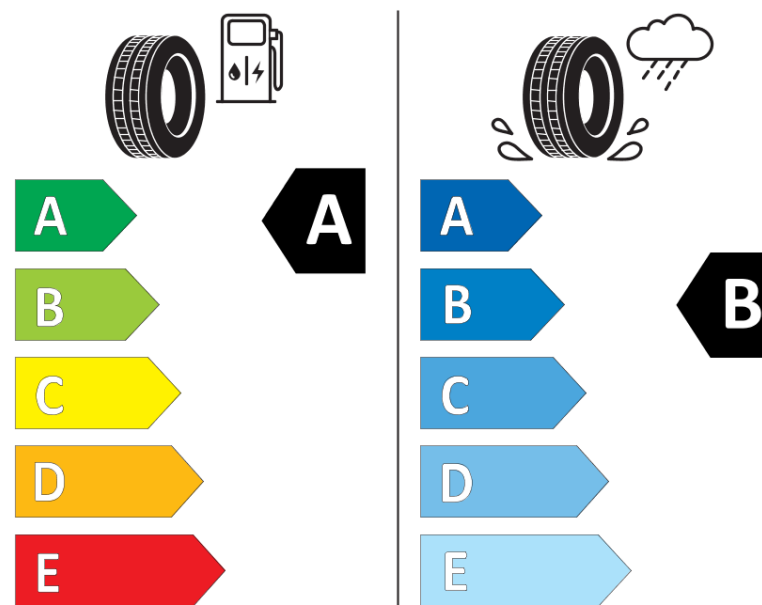

Produktinformationsblad

Förordning (EU) 2020/740

Varumärke	MICHELIN
Produktnamn	E PRIMACY
artikelnummer	740934
Dimension	225/45R17
Belastningskod	94
Hastighetskod	W
klass energieffektivitet	A
klass våtgrepp	B
klass utvändigt bullerljud	B
värde utvändigt bullerljud	70 dB
Snögreppsmärkning	Nej
Isgreppsmärkning	Nej
Startdatum produktion	48/19
Slutdatum produktion	
Belastningsområde	XL
Ytterligare information	225/45 R17 94W XL TL E PRIMACY MI

ENERG

MICHELIN

740934

225/45R17 94 W

C1

2020/740