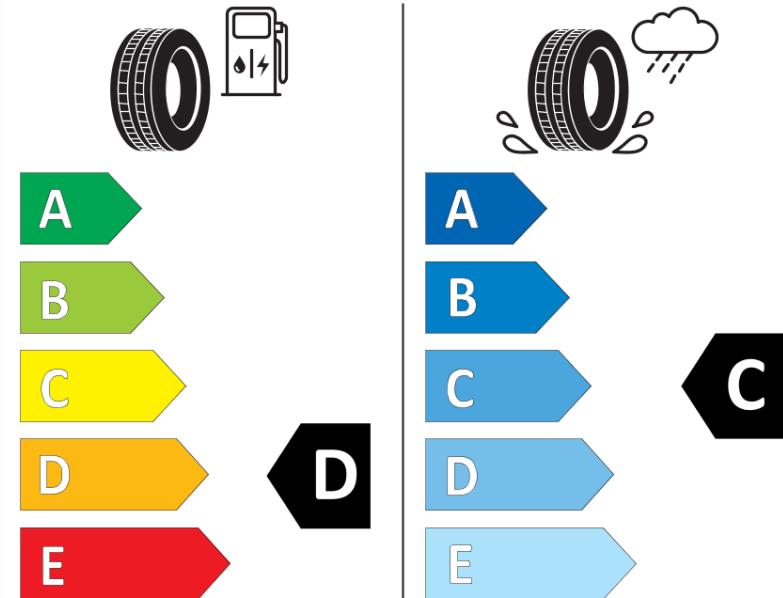

Produktinformationsblad

Förordning (EU) 2020/740

Varumärke	MICHELIN
Produktnamn	X MULTI HD D VM
artikelnummer	742556
Dimension	315/70R22.5
Belastningskod	154
Belastningskod (belastningskod vid tvillingmontering)	150
Hastighetskod	L
klass energieffektivitet	D
klass våtgrepp	C
klass utvändigt bullerljud	A
värde utvändigt bullerljud	73 dB
Snögreppsmärkning	Ja
Startdatum produktion	24/13
Slutdatum produktion	
Ytterligare information	315/70R22.5 X MULTI HD D TL 154/150L VM MI
Alternativ belastningskod vid singelmontering	
Alternativ belastningskod vid tvillingmontering	
Alternativ hastighetskod	

ENERG

MICHELIN

742556

315/70R22.5 154/150 L

C3