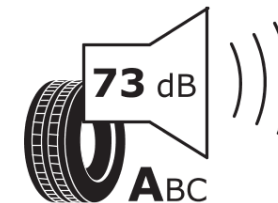

ENERG

MICHELIN

742556

315/70R22.5 154/150 L

C3