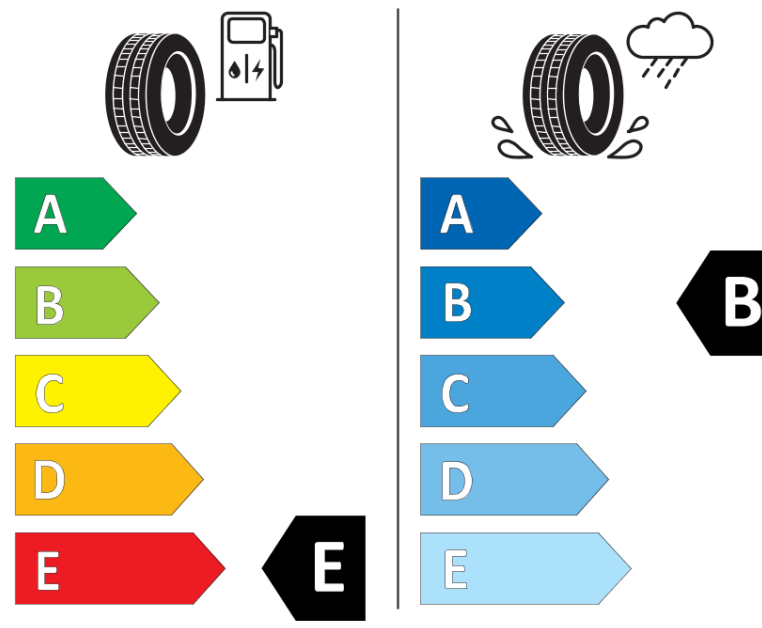

## Produktinformationsblad

Förordning (EU) 2020/740

Varumärke	BFGOODRICH
Produktnamn	ALL-TERRAIN T/A KO2
artikelnummer	743606
Dimension	LT285/55R20
Belastningskod	117
Belastningskod (belastningskod vid tvillingmontering)	114
Hastighetskod	T
klass energieffektivitet	E
klass våtgrepp	B
klass utvändigt bullerljud	B
värde utvändigt bullerljud	75 dB
Snögreppsmärkning	Ja
Startdatum produktion	42/11
Slutdatum produktion	
Ytterligare information	LT285/55R20 117/114T TL ALL-TERRAIN T/A KO2 LRD RBL GO

Alternativ belastningskod vid singelmontering

Alternativ belastningskod vid tvillingmontering

Alternativ hastighetskod

# ENERG

BFGOODRICH

743606

LT285/55R20 117/114 T

C2

2020/740