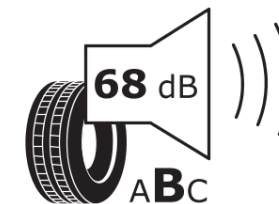

ENERG

MICHELIN

750316

155/70R19 84 Q

C1