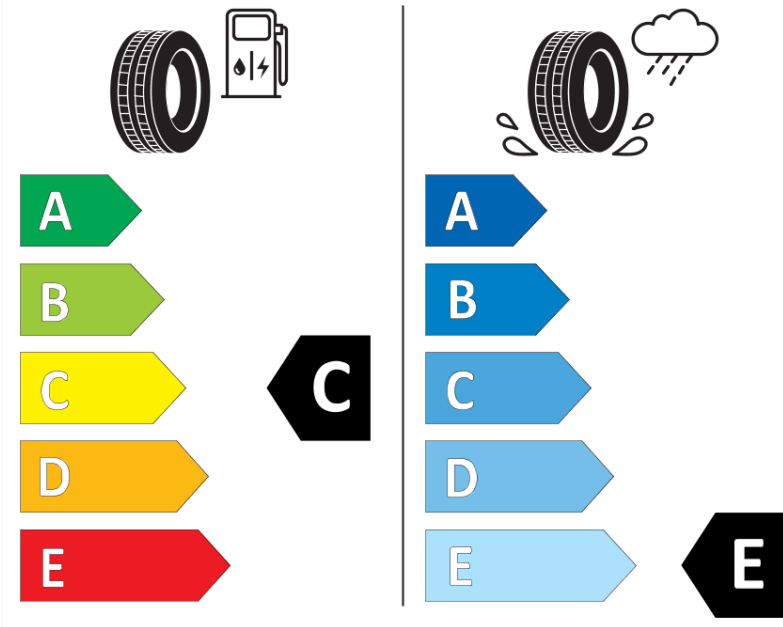

Produktinformationsblad

Förordning (EU) 2020/740

Varumärke	MICHELIN
Produktnamn	X-ICE SNOW
artikelnummer	753341
Dimension	205/65R15
Belastningskod	99
Hastighetskod	T
klass energieffektivitet	C
klass våtgrepp	E
klass utvändigt bullerljud	A
värde utvändigt bullerljud	69 dB
Snögreppsmärkning	Ja
Isgreppsmärkning	Ja *
Startdatum produktion	03/19
Slutdatum produktion	
Belastningsområde	XL
Ytterligare information	205/65 R15 99T XL TL X-ICE SNOW MI

* Ice tyres are specifically designed for road surfaces covered with ice and compact snow and should only be used in very severe climate conditions. Using ice tyres in less severe climate conditions could result in sub-optimal performance, in particular for wet grip, handling and wear.

ENERG

MICHELIN

753341

205/65R15 99 T XL

C1