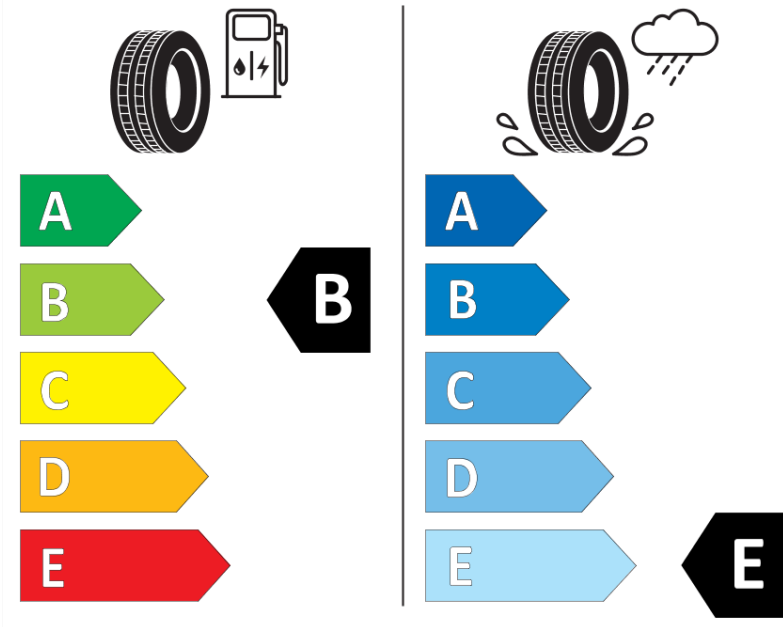

Produktinformationsblad

Förordning (EU) 2020/740

Varumärke	MICHELIN
Produktnamn	X-ICE SNOW SUV
artikelnummer	756317
Dimension	285/35R22
Belastningskod	106
Hastighetskod	H
klass energieffektivitet	B
klass våtgrepp	E
klass utvändigt bullerljud	A
värde utvändigt bullerljud	71 dB
Snögreppsmärkning	Ja
Isgreppsmärkning	Ja *
Startdatum produktion	19/22
Slutdatum produktion	
Belastningsområde	XL
Ytterligare information	285/35 R22 106H XL TL X-ICE SNOW SUV MI

* Ice tyres are specifically designed for road surfaces covered with ice and compact snow and should only be used in very severe climate conditions. Using ice tyres in less severe climate conditions could result in sub-optimal performance, in particular for wet grip, handling and wear.

ENERG

MICHELIN

756317

285/35R22 106 H XL

C1