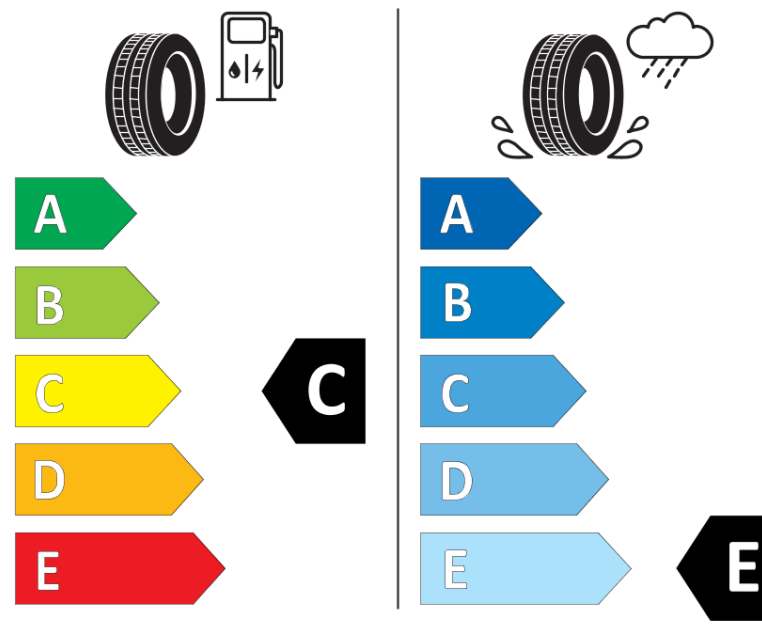

Produktinformationsblad

Förordning (EU) 2020/740

Varumärke	MICHELIN
Produktnamn	X-ICE SNOW SUV
artikelnummer	756706
Dimension	255/50R19
Belastningskod	107
Hastighetskod	H
klass energieffektivitet	C
klass våtgrepp	E
klass utvändigt bullerljud	B
värde utvändigt bullerljud	71 dB
Snögreppsmärkning	Ja
Isgreppsmärkning	Ja *
Startdatum produktion	05/19
Slutdatum produktion	
Belastningsområde	XL
Ytterligare information	255/50 R19 107H XL TL X-ICE SNOW SUV MI

* Ice tyres are specifically designed for road surfaces covered with ice and compact snow and should only be used in very severe climate conditions. Using ice tyres in less severe climate conditions could result in sub-optimal performance, in particular for wet grip, handling and wear.

ENERG

MICHELIN

756706

255/50R19 107 H

C1