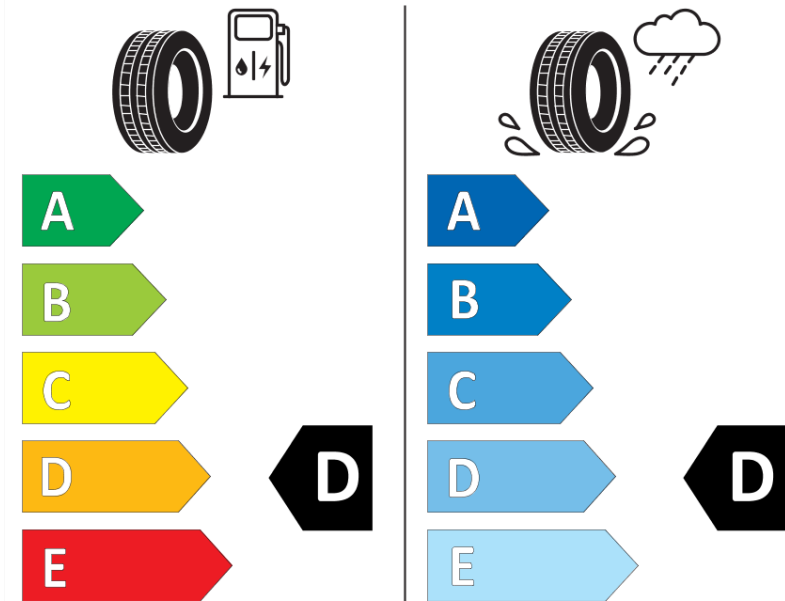

## Produktinformationsblad

Förordning (EU) 2020/740

Varumärke	MICHELIN
Produktnamn	PILOT SPORT CUP 2 R K1
artikelnummer	763611
Dimension	275/35ZR20
Belastningskod	102
Hastighetskod	(Y)
klass energieffektivitet	D
klass våtgrepp	D
klass utvändigt bullerljud	B
värde utvändigt bullerljud	73 dB
Snögreppsmärkning	Nej
Isgreppsmärkning	Nej
Startdatum produktion	49/19
Slutdatum produktion	
Belastningsområde	XL
Ytterligare information	275/35 ZR20 (102Y) XL TL PILOT SPORT CUP 2 R K1 MI

# ENERG

MICHELIN

763611

275/35ZR20 (102Y) XL

C1

2020/740