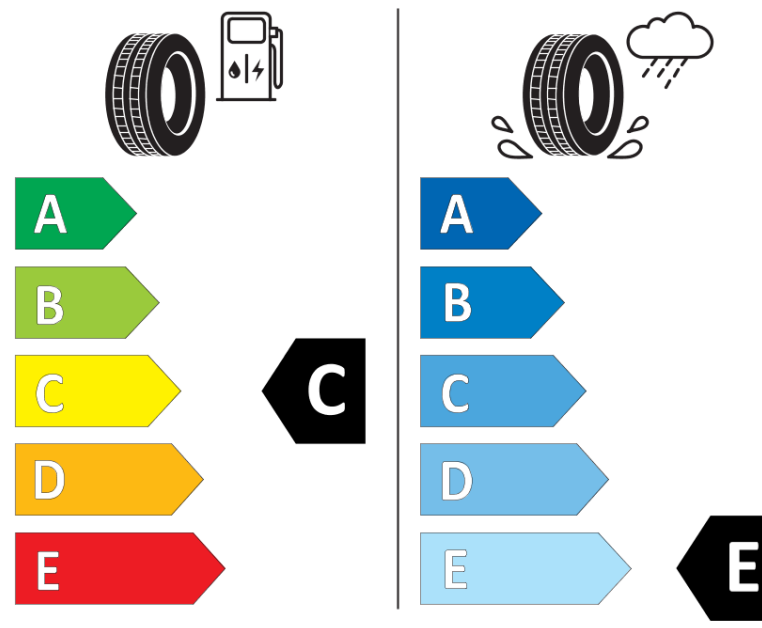

Produktinformationsblad

Förordning (EU) 2020/740

Varumärke	MICHELIN
Produktnamn	X-ICE SNOW SUV
artikelnummer	764622
Dimension	235/55R20
Belastningskod	102
Hastighetskod	H
klass energieffektivitet	C
klass våtgrepp	E
klass utvändigt bullerljud	A
värde utvändigt bullerljud	69 dB
Snögreppsmärkning	Ja
Isgreppsmärkning	Ja *
Startdatum produktion	05/19
Slutdatum produktion	
Belastningsområde	SL
Ytterligare information	235/55 R20 102H TL X-ICE SNOW SUV MI

* Ice tyres are specifically designed for road surfaces covered with ice and compact snow and should only be used in very severe climate conditions. Using ice tyres in less severe climate conditions could result in sub-optimal performance, in particular for wet grip, handling and wear.

ENERG

MICHELIN

764622

235/55R20 102 H

C1

2020/740