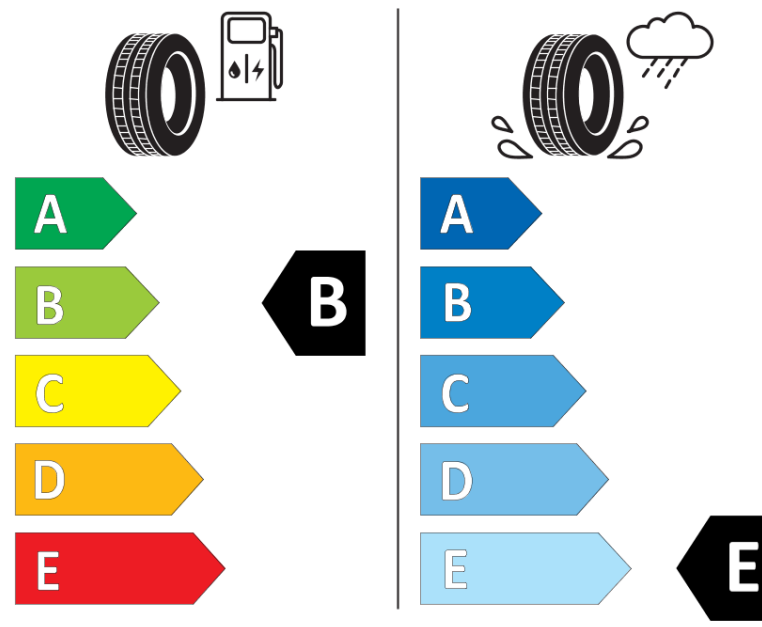

MICHELIN

765174

235/55R17 103 H

C1