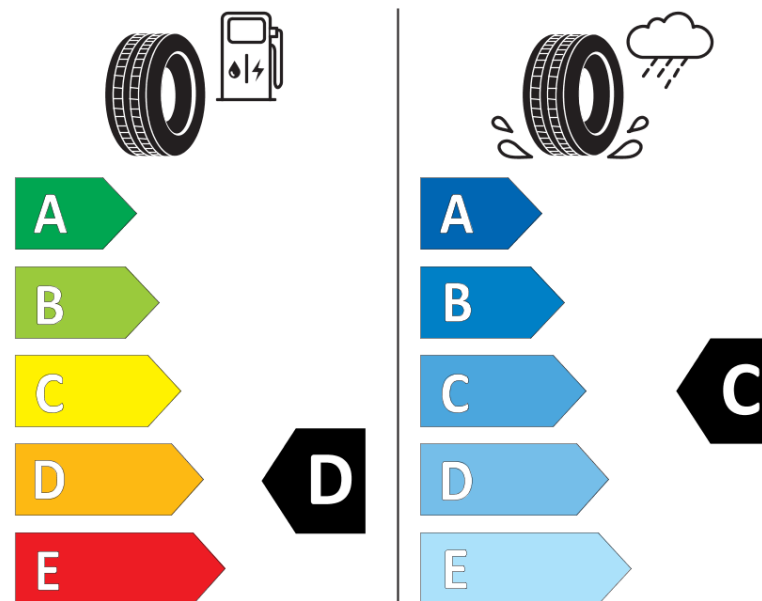

Produktinformationsblad

Förordning (EU) 2020/740

Varumärke	MICHELIN
Produktnamn	X MULTI D VG
artikelnummer	766221
Dimension	205/75R17.5
Belastningskod	124
Belastningskod (belastningskod vid tvillingmontering)	122
Hastighetskod	M
klass energieffektivitet	D
klass våtgrepp	C
klass utvändigt bullerljud	A
värde utvändigt bullerljud	70 dB
Snögreppsmärkning	Ja
Startdatum produktion	05/15
Slutdatum produktion	
Ytterligare information	205/75R17.5 X MULTI D TL 124/122M VG MI
Alternativ belastningskod vid singelmontering	

Alternativ belastningskod vid tvillingmontering

Alternativ hastighetskod

ENERG

MICHELIN

766221

205/75R17.5 124/122 M

C3

2020/740