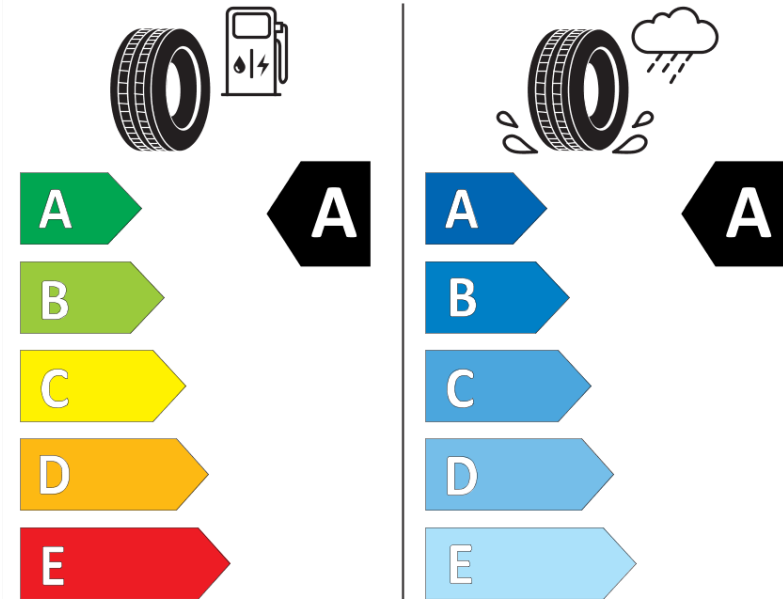

## Produktinformationsblad

Förordning (EU) 2020/740

Varumärke	MICHELIN
Produktnamn	PILOT SPORT 5 ENERGY
artikelnummer	766681
Dimension	285/45R20
Belastningskod	112
Hastighetskod	Y
klass energieffektivitet	A
klass våtgrepp	A
klass utvändigt bullerljud	A
värde utvändigt bullerljud	72 dB
Snögreppsmärkning	Nej
Isgreppsmärkning	Nej
Startdatum produktion	35/24
Slutdatum produktion	
Belastningsområde	XL
Ytterligare information	285/45R20 112Y XL PILOT SPORT 5 ENERGY MI

# ENERG

MICHELIN

766681

285/45R20 112 Y XL

C1

2020/740