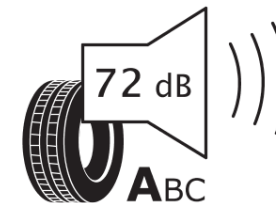

## Produktinformationsblad

Förordning (EU) 2020/740

Varumärke	MICHELIN
Produktnamn	PILOT SPORT 5 ENERGY
artikelnummer	766681
Dimension	285/45R20
Belastningskod	112
Hastighetskod	Y
klass energieffektivitet	A
klass våtgrepp	A
klass utvändigt bullerljud	A
värde utvändigt bullerljud	72 dB
Snögreppsmärkning	Nej
Isgreppsmärkning	Nej
Startdatum produktion	35/24
Slutdatum produktion	
Belastningsområde	XL
Ytterligare information	285/45R20 112Y XL PILOT SPORT 5 ENERGY MI

# ENERG

MICHELIN

766681

285/45R20 112 Y XL

C1

2020/740