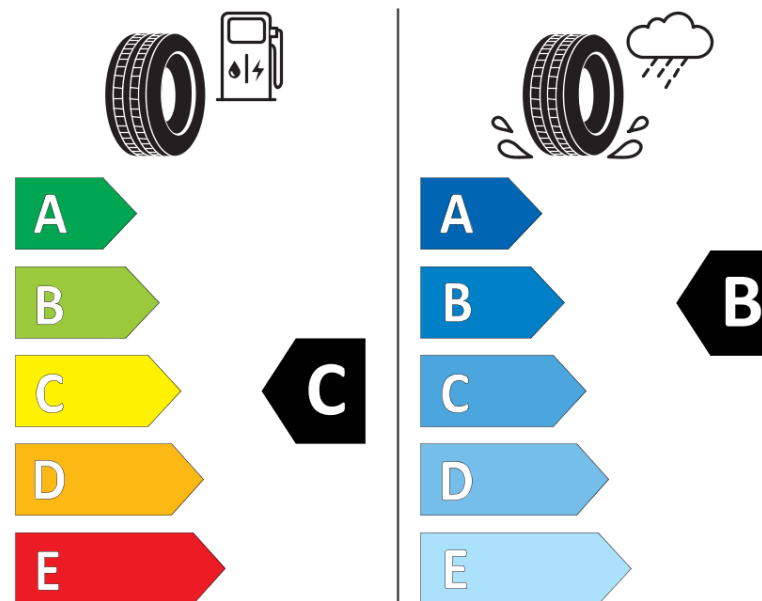

Produktinformationsblad

Förordning (EU) 2020/740

Varumärke	MICHELIN
Produktnamn	X MULTIWAY 3D XZE
artikelnummer	768950
Dimension	295/80R22.5
Belastningskod	152
Belastningskod (belastningskod vid tvillingmontering)	148
Hastighetskod	M
klass energieffektivitet	C
klass våtgrepp	B
klass utvändigt bullerljud	A
värde utvändigt bullerljud	72 dB
Snögreppsmärkning	Ja
Startdatum produktion	09/11
Slutdatum produktion	
Ytterligare information	295/80 R 22.5 X MULTIWAY 3D XZE TL 152/148M MI
Alternativ belastningskod vid singelmontering	

Alternativ belastningskod vid tvillingmontering

Alternativ hastighetskod

ENERG

MICHELIN

768950

295/80R22.5 152/148 M

C3

2020/740