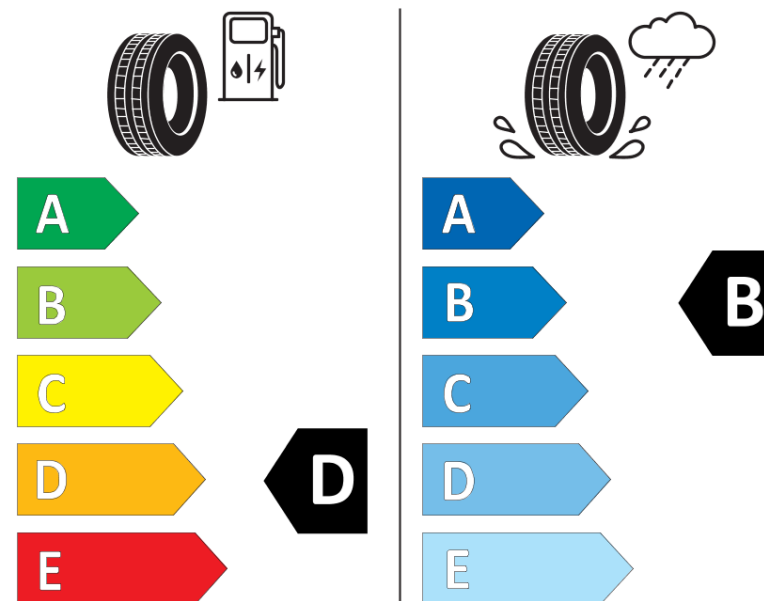

## Produktinformationsblad

Förordning (EU) 2020/740

Varumärke	BFGOODRICH
Produktnamn	G-FORCE WINTER2
artikelnummer	769067
Dimension	225/40R18
Belastningskod	92
Hastighetskod	W
klass energieffektivitet	D
klass våtgrepp	B
klass utvändigt bullerljud	A
värde utvändigt bullerljud	69 dB
Snögreppsmärkning	Ja
Isgreppsmärkning	Nej
Startdatum produktion	35/21
Slutdatum produktion	
Belastningsområde	XL
Ytterligare information	225/40 R18 92W XL TL G-FORCE WINTER2 GO

# ENERG

**BFGoodrich**

769067

225/40R18 92 W XL

C1

2020/740