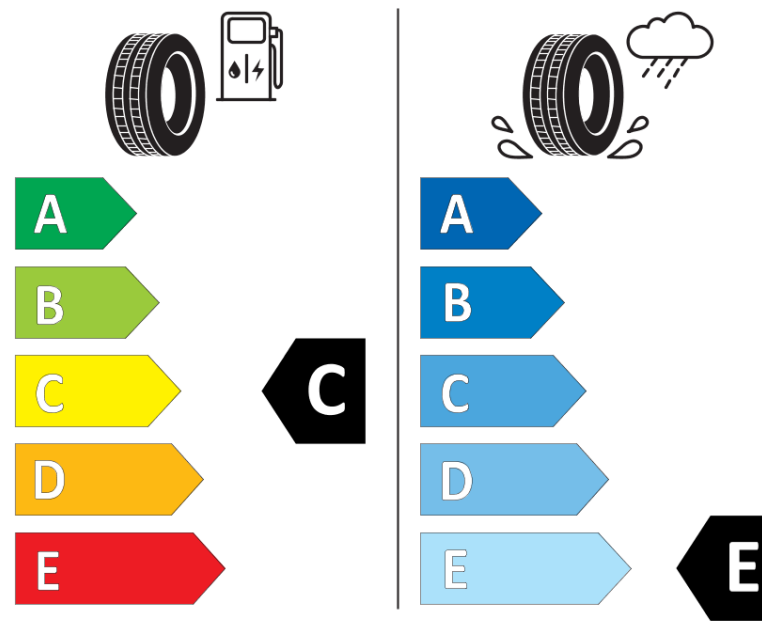

MICHELIN

770770

255/60R19 113 T XL

C1