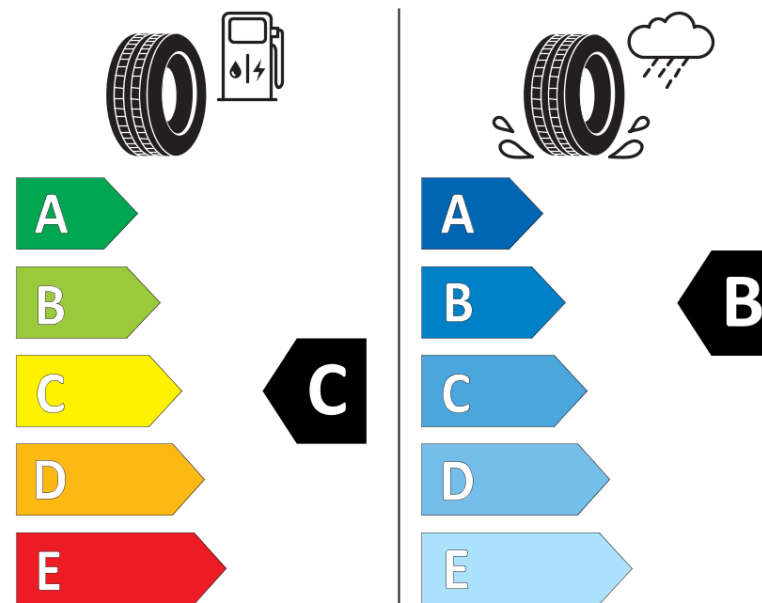

## Produktinformationsblad

Förordning (EU) 2020/740

Varumärke	<b>BFGOODRICH</b>
Produktnamn	<b>ACTIVAN</b>
artikelnummer	<b>770839</b>
Dimension	<b>225/70R15C</b>
Belastningskod	<b>112</b>
Belastningskod (belastningskod vid tvillingmontering)	<b>110</b>
Hastighetskod	<b>S</b>
klass energieffektivitet	<b>C</b>
klass våtgrepp	<b>B</b>
klass utvändigt bullerljud	<b>B</b>
värde utvändigt bullerljud	<b>72 dB</b>
Snögreppsmärkning	<b>Nej</b>
Startdatum produktion	<b>34/06</b>
Slutdatum produktion	
Ytterligare information	<b>225/70 R 15C 112/110S TL ACTIVAN GO</b>
Alternativ belastningskod vid singelmontering	
Alternativ belastningskod vid tvillingmontering	
Alternativ hastighetskod	

# ENERG

**BFGOODRICH**

770839

225/70R15C 112/110 S

C2

2020/740