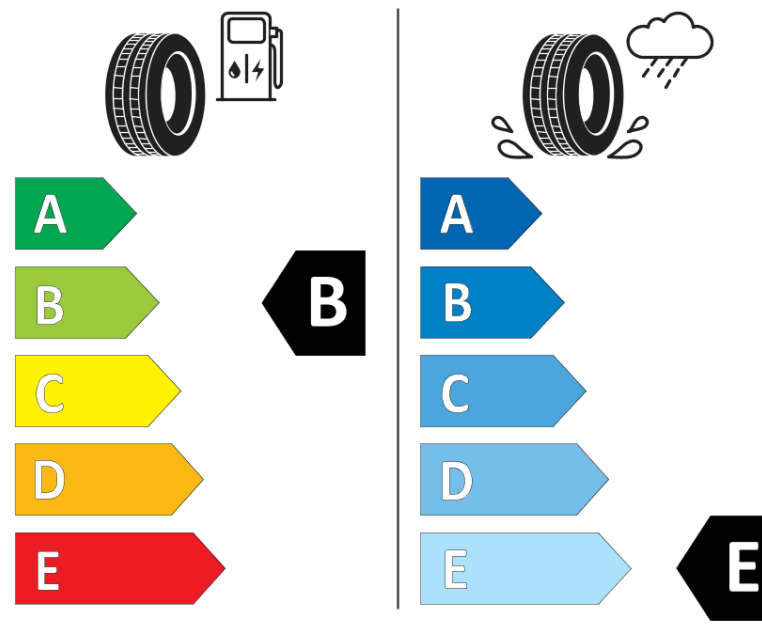

## Produktinformationsblad

Förordning (EU) 2020/740

|                            |   |
|----------------------------|---|
| Varumärke                  | MICHELIN                                |
| Produktnamn                | X-ICE SNOW SUV                          |
| artikelnummer              | 771464                                  |
| Dimension                  | 285/45R20                               |
| Belastningskod             | 112                                     |
| Hastighetskod              | H                                       |
| klass energieffektivitet   | B                                       |
| klass våtgrepp             | E                                       |
| klass utvändigt bullerljud | A                                       |
| värde utvändigt bullerljud | 71 dB                                   |
| Snögreppsmärkning          | Ja                                      |
| Isgreppsmärkning           | Ja *                                    |
| Startdatum produktion      | 48/19                                   |
| Slutdatum produktion       |   |
| Belastningsområde          | XL                                      |
| Ytterligare information    | 285/45 R20 112H XL TL X-ICE SNOW SUV MI |

\* Ice tyres are specifically designed for road surfaces covered with ice and compact snow and should only be used in very severe climate conditions. Using ice tyres in less severe climate conditions could result in sub-optimal performance, in particular for wet grip, handling and wear.

# ENERG

MICHELIN

771464

285/45R20 112 H XL

C1

2020/740