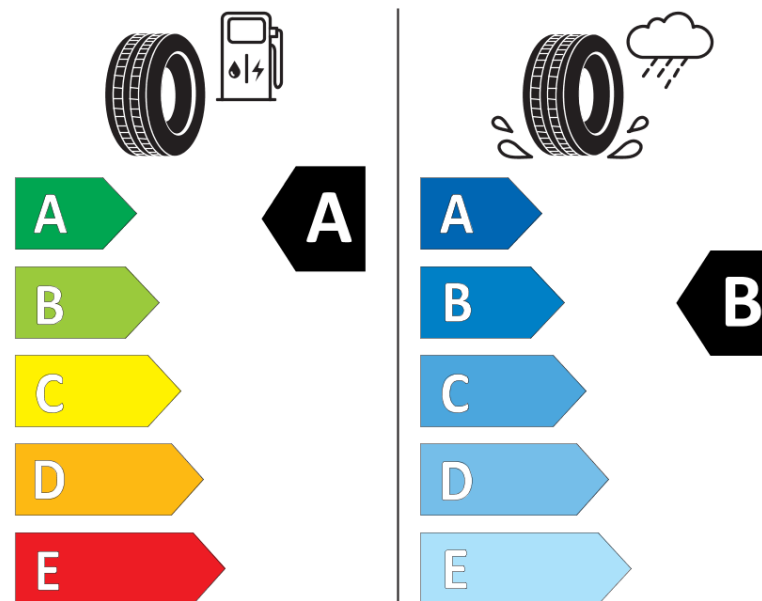

Produktinformationsblad

Förordning (EU) 2020/740

Varumärke	MICHELIN
Produktnamn	E PRIMACY
artikelnummer	773451
Dimension	215/55R16
Belastningskod	93
Hastighetskod	V
klass energieffektivitet	A
klass våtgrepp	B
klass utvändigt bullerljud	B
värde utvändigt bullerljud	69 dB
Snögreppsmärkning	Nej
Isgreppsmärkning	Nej
Startdatum produktion	04/20
Slutdatum produktion	
Belastningsområde	SL
Ytterligare information	215/55 R16 93V TL E PRIMACY MI

ENERG

MICHELIN

773451

215/55R16 93 V

C1