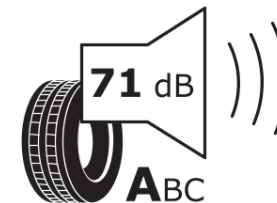

ENERG

MICHELIN

778095

285/40R21 109 H XL

C1