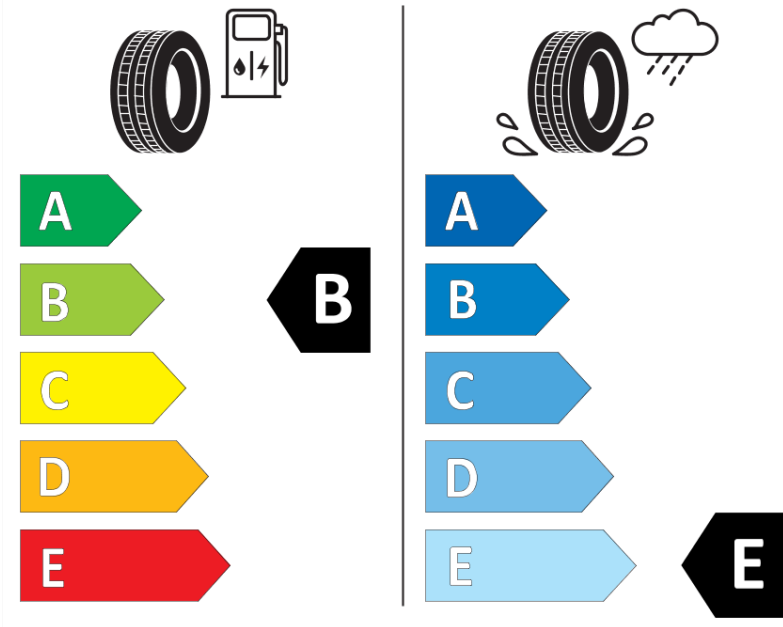

Produktinformationsblad

Förordning (EU) 2020/740

Varumärke	MICHELIN
Produktnamn	X-ICE SNOW SUV
artikelnummer	778095
Dimension	285/40R21
Belastningskod	109
Hastighetskod	H
klass energieffektivitet	B
klass våtgrepp	E
klass utvändigt bullerljud	A
värde utvändigt bullerljud	71 dB
Snögreppsmärkning	Ja
Isgreppsmärkning	Ja *
Startdatum produktion	51/20
Slutdatum produktion	
Belastningsområde	XL
Ytterligare information	285/40 R21 109H XL TL X-ICE SNOW SUV MI

* Ice tyres are specifically designed for road surfaces covered with ice and compact snow and should only be used in very severe climate conditions. Using ice tyres in less severe climate conditions could result in sub-optimal performance, in particular for wet grip, handling and wear.

ENERG

MICHELIN

778095

285/40R21 109 H XL

C1