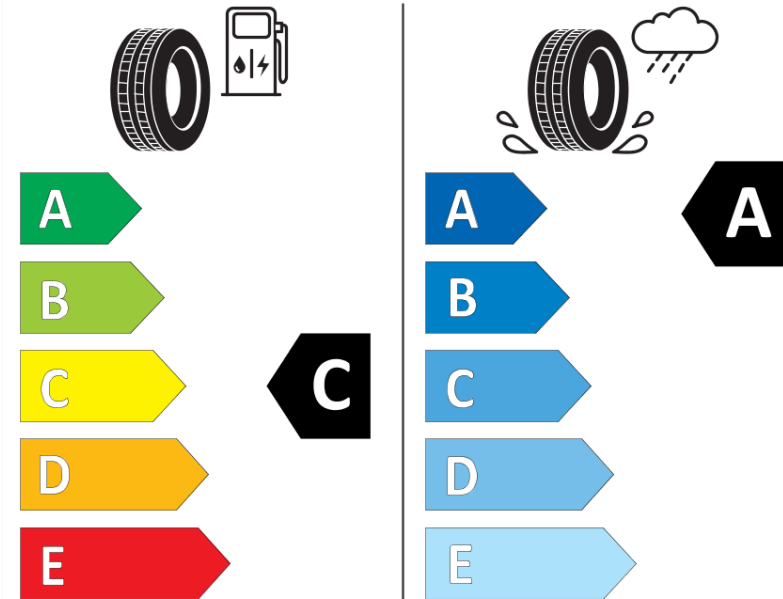

Produktinformationsblad

Förordning (EU) 2020/740

Varumärke	MICHELIN
Produktnamn	AGILIS CROSSCLIMATE
artikelnummer	780847
Dimension	235/65R16C
Belastningskod	115
Belastningskod (belastningskod vid tvillingmontering)	113
Hastighetskod	R
klass energieffektivitet	C
klass våtgrepp	A
klass utvändigt bullerljud	B
värde utvändigt bullerljud	73 dB
Snögreppsmärkning	Ja
Startdatum produktion	40/15
Slutdatum produktion	
Ytterligare information	235/65 R16C 115/113R AGILIS CROSSCLIMATE MI
Alternativ belastningskod vid singelmontering	

Alternativ belastningskod vid tvillingmontering

Alternativ hastighetskod

ENERG

MICHELIN

780847

235/65R16C 115/113 R

C2

2020/740