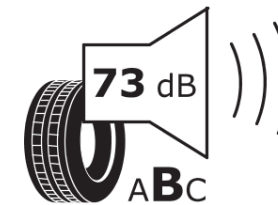

Produktinformationsblad

Förordning (EU) 2020/740

Varumärke	MICHELIN
Produktnamn	AGILIS CROSSCLIMATE
artikelnummer	780847
Dimension	235/65R16C
Belastningskod	115
Belastningskod (belastningskod vid tvillingmontering)	113
Hastighetskod	R
klass energieffektivitet	C
klass våtgrepp	A
klass utvändigt bullerljud	B
värde utvändigt bullerljud	73 dB
Snögreppsmärkning	Ja
Startdatum produktion	40/15
Slutdatum produktion	
Ytterligare information	235/65 R16C 115/113R AGILIS CROSSCLIMATE MI
Alternativ belastningskod vid singelmontering	

Alternativ belastningskod vid tvillingmontering

Alternativ hastighetskod

ENERG

MICHELIN

780847

235/65R16C 115/113 R

C2

2020/740