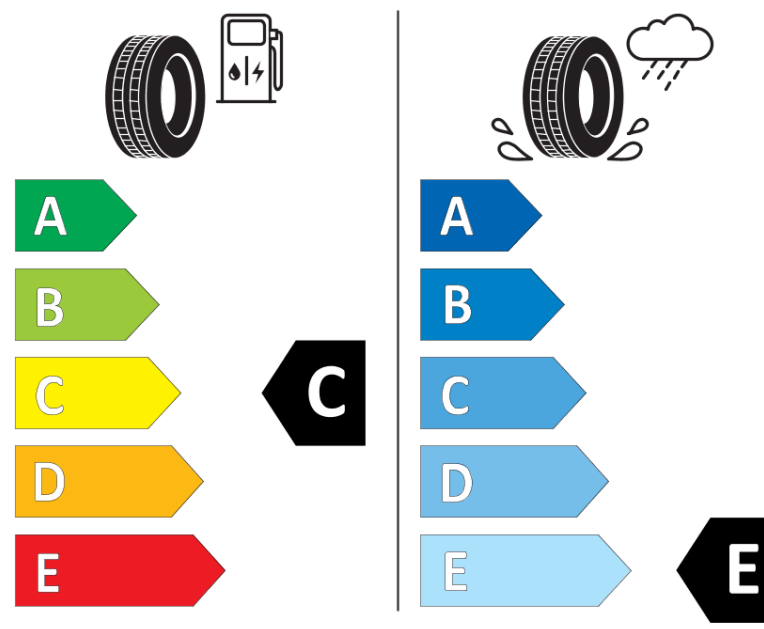

MICHELIN

783406

215/70R16 100 T

C1