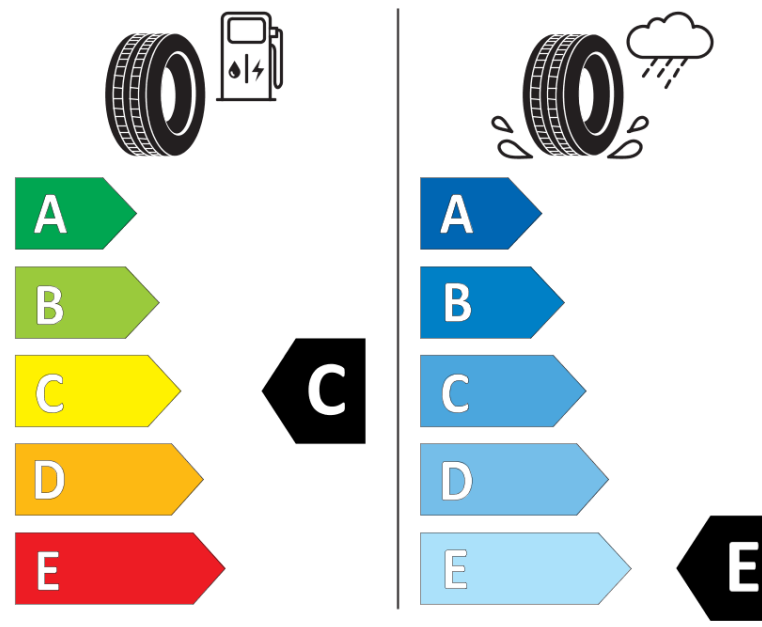

Produktinformationsblad

Förordning (EU) 2020/740

Varumärke	MICHELIN
Produktnamn	X-ICE SNOW
artikelnummer	783821
Dimension	205/65R16
Belastningskod	99
Hastighetskod	T
klass energieffektivitet	C
klass våtgrepp	E
klass utvändigt bullerljud	A
värde utvändigt bullerljud	69 dB
Snögreppsmärkning	Ja
Isgreppsmärkning	Ja *
Startdatum produktion	03/19
Slutdatum produktion	
Belastningsområde	XL
Ytterligare information	205/65 R16 99T XL TL X-ICE SNOW MI

* Ice tyres are specifically designed for road surfaces covered with ice and compact snow and should only be used in very severe climate conditions. Using ice tyres in less severe climate conditions could result in sub-optimal performance, in particular for wet grip, handling and wear.

ENERG

MICHELIN

783821

205/65R16 99 T

C1