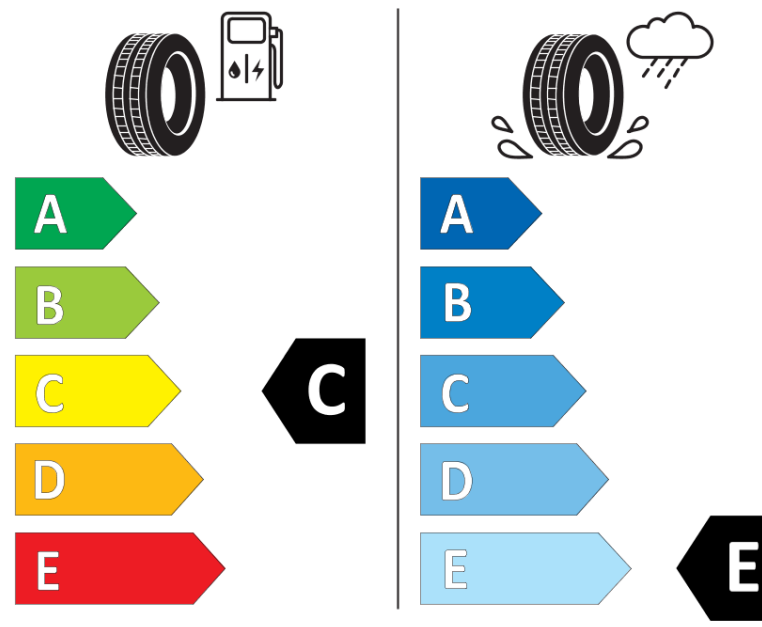

MICHELIN

784757

235/65R16 103 T

C1