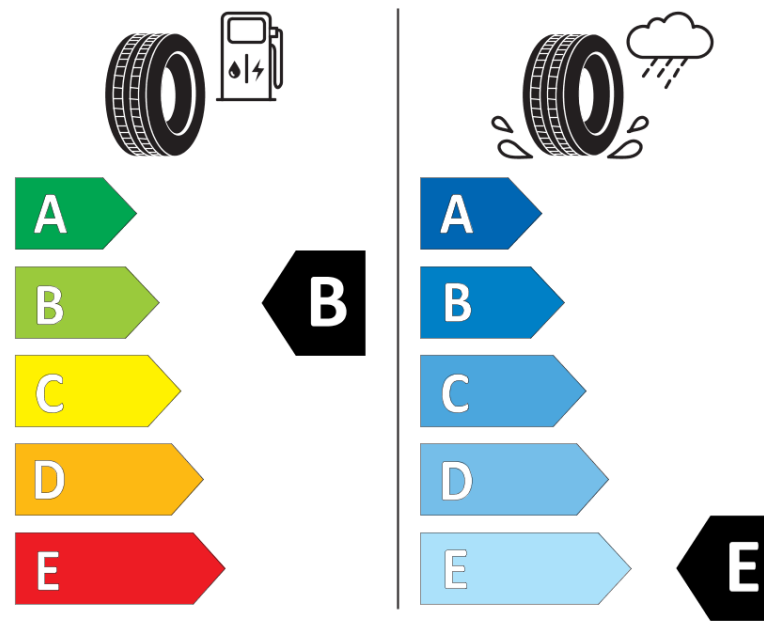

MICHELIN

788814

315/40R21 115 H XL

C1