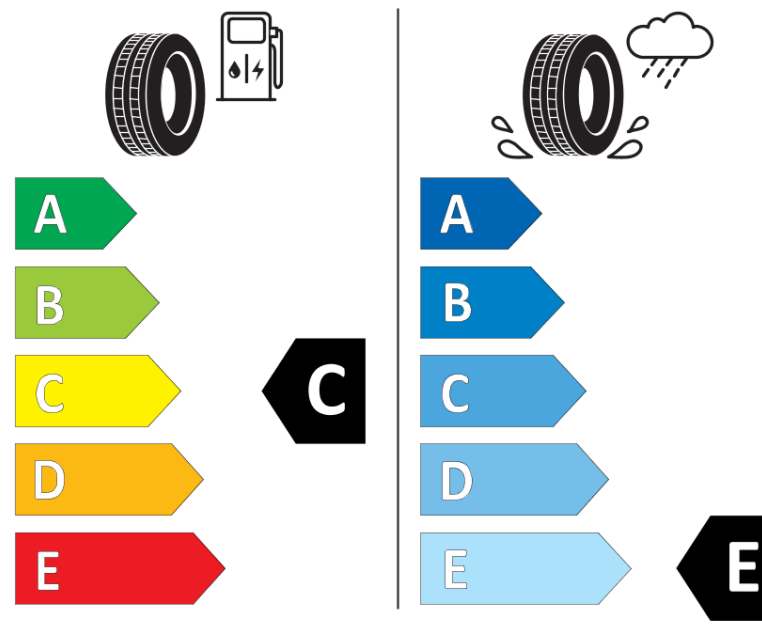

Produktinformationsblad

Förordning (EU) 2020/740

Varumärke	MICHELIN
Produktnamn	X-ICE SNOW
artikelnummer	788954
Dimension	225/40R18
Belastningskod	92
Hastighetskod	H
klass energieffektivitet	C
klass våtgrepp	E
klass utvändigt bullerljud	A
värde utvändigt bullerljud	69 dB
Snögreppsmärkning	Ja
Isgreppsmärkning	Ja *
Startdatum produktion	03/19
Slutdatum produktion	
Belastningsområde	XL
Ytterligare information	225/40 R18 92H XL TL X-ICE SNOW MI

* Ice tyres are specifically designed for road surfaces covered with ice and compact snow and should only be used in very severe climate conditions. Using ice tyres in less severe climate conditions could result in sub-optimal performance, in particular for wet grip, handling and wear.

ENERG

MICHELIN

788954

225/40R18 92 H

C1

2020/740