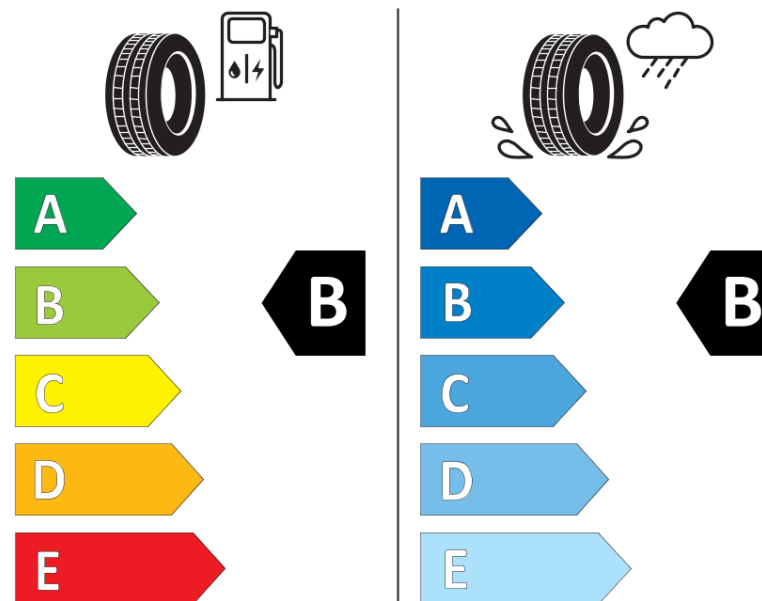

Produktinformationsblad

Förordning (EU) 2020/740

Varumärke	MICHELIN
Produktnamn	X MULTI ENERGY Z VQ
artikelnummer	798717
Dimension	315/70R22.5
Belastningskod	156
Belastningskod (belastningskod vid tvillingmontering)	150
Hastighetskod	L
klass energieffektivitet	B
klass våtgrepp	B
klass utvändigt bullerljud	A
värde utvändigt bullerljud	72 dB
Snögreppsmärkning	Ja
Startdatum produktion	39/17
Slutdatum produktion	
Ytterligare information	315/70R22.5 X MULTI ENERGY Z TL 156/150L VQ MI
Alternativ belastningskod vid singelmontering	

Alternativ belastningskod vid tvillingmontering

Alternativ hastighetskod

ENERG

MICHELIN

798717

315/70R22.5 156/150 L

C3