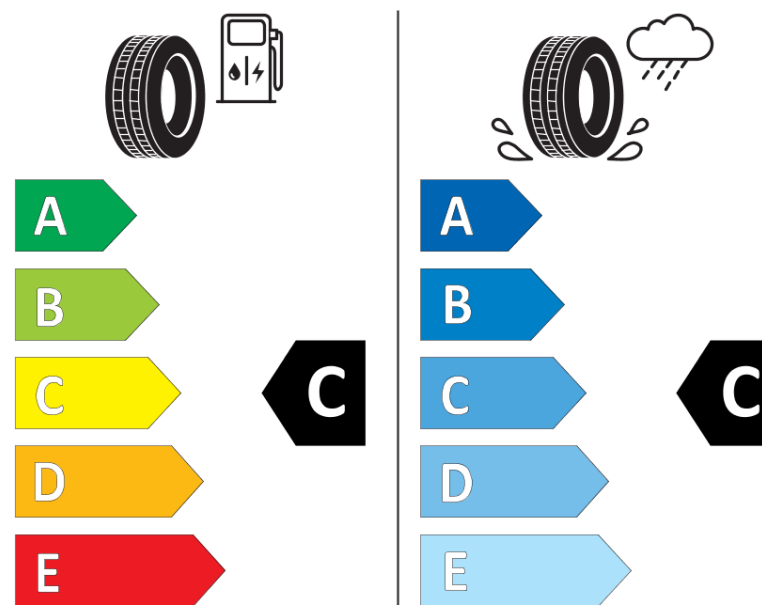

## Produktinformationsblad

Förordning (EU) 2020/740

Varumärke	MICHELIN
Produktnamn	LATITUDE TOUR HP AO
artikelnummer	811173
Dimension	235/55R19
Belastningskod	101
Hastighetskod	H
klass energieffektivitet	C
klass våtgrepp	C
klass utvändigt bullerljud	B
värde utvändigt bullerljud	69 dB
Snögreppsmärkning	Nej
Isgreppsmärkning	Nej
Startdatum produktion	14/08
Slutdatum produktion	
Belastningsområde	SL
Ytterligare information	235/55R19 101H TL LATITUDE TOUR HP AO GRNX MI

# ENERG

MICHELIN

811173

235/55R19 101 H

C1

2020/740