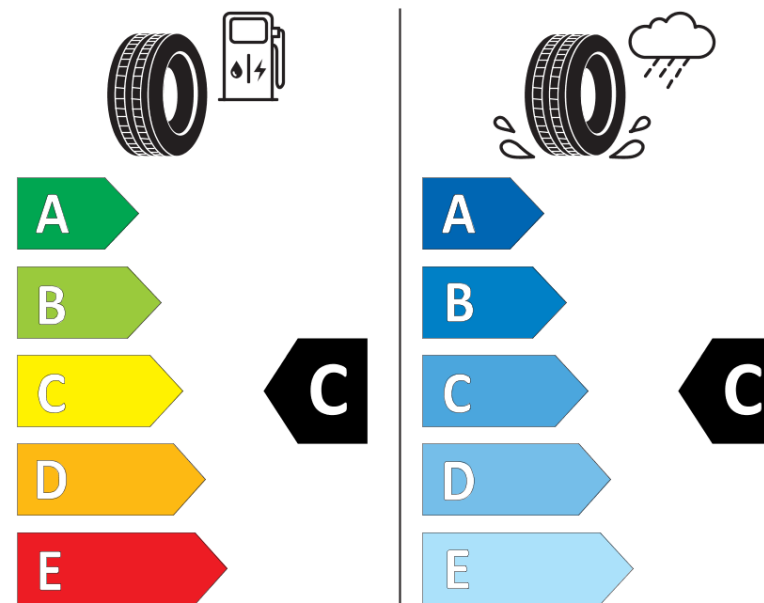

Produktinformationsblad

Förordning (EU) 2020/740

Varumärke	MICHELIN
Produktnamn	LATITUDE CROSS
artikelnummer	811775
Dimension	255/55R18
Belastningskod	109
Hastighetskod	V
klass energieffektivitet	C
klass våtgrepp	C
klass utvändigt bullerljud	B
värde utvändigt bullerljud	72 dB
Snögreppsmärkning	Nej
Isgreppsmärkning	Nej
Startdatum produktion	41/17
Slutdatum produktion	
Belastningsområde	XL
Ytterligare information	255/55 R18 109V XL TL LATITUDE CROSS MI

ENERG

MICHELIN

811775

255/55R18 109 V

C1