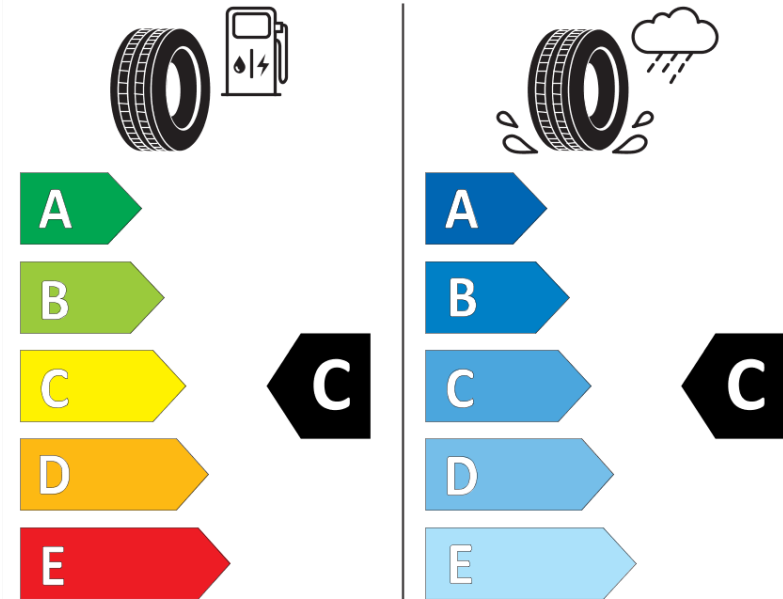

Produktinformationsblad

Förordning (EU) 2020/740

Varumärke	MICHELIN
Produktnamn	PILOT ALPIN 5 *
artikelnummer	812462
Dimension	HL285/40R20
Belastningskod	111
Hastighetskod	V
klass energieffektivitet	C
klass våtgrepp	C
klass utvändigt bullerljud	A
värde utvändigt bullerljud	72 dB
Snögreppsmärkning	Ja
Isgreppsmärkning	Nej
Startdatum produktion	18/24
Slutdatum produktion	
Belastningsområde	XL
Ytterligare information	HL285/40 R20 111V XL TL PILOT ALPIN 5 * MI

ENERG

MICHELIN

812462

HL285/40R20 111 V XL

C1