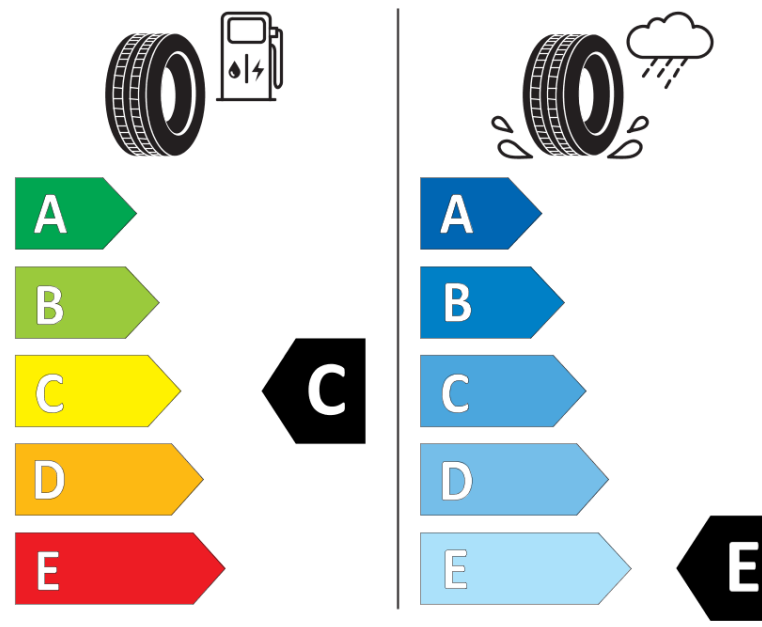

Produktinformationsblad

Förordning (EU) 2020/740

Varumärke	MICHELIN
Produktnamn	X-ICE SNOW
artikelnummer	813223
Dimension	215/50R17
Belastningskod	95
Hastighetskod	H
klass energieffektivitet	C
klass våtgrepp	E
klass utvändigt bullerljud	A
värde utvändigt bullerljud	69 dB
Snögreppsmärkning	Ja
Isgreppsmärkning	Ja *
Startdatum produktion	03/19
Slutdatum produktion	
Belastningsområde	XL
Ytterligare information	215/50 R17 95H XL TL X-ICE SNOW MI

* Ice tyres are specifically designed for road surfaces covered with ice and compact snow and should only be used in very severe climate conditions. Using ice tyres in less severe climate conditions could result in sub-optimal performance, in particular for wet grip, handling and wear.

ENERG

MICHELIN

813223

215/50R17 95 H

C1