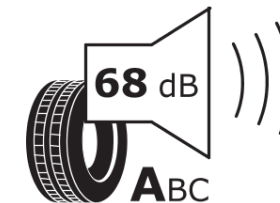

ENERG

MICHELIN

817315

235/45R18 98 V

C1