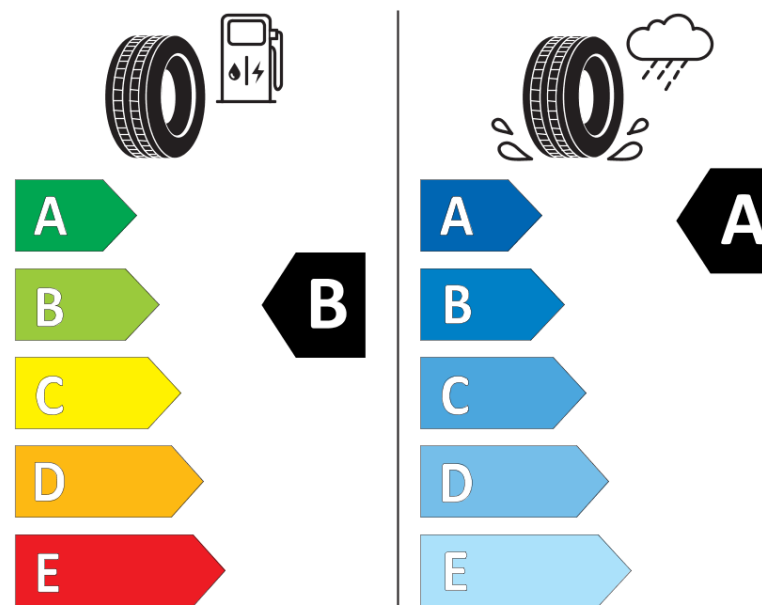

Produktinformationsblad

Förordning (EU) 2020/740

Varumärke	MICHELIN
Produktnamn	AGILIS 3
artikelnummer	817321
Dimension	215/70R15C
Belastningskod	109
Belastningskod (belastningskod vid tvillingmontering)	107
Hastighetskod	S
klass energieffektivitet	B
klass våtgrepp	A
klass utvändigt bullerljud	B
värde utvändigt bullerljud	72 dB
Snögreppsmärkning	Nej
Startdatum produktion	19/17
Slutdatum produktion	
Ytterligare information	215/70 R 15C 109/107S TL AGILIS 3 MI
Alternativ belastningskod vid singelmontering	
Alternativ belastningskod vid tvillingmontering	
Alternativ hastighetskod	

ENERG

MICHELIN

817321

215/70R15C 109/107 S

C2