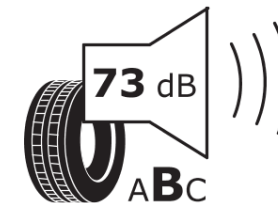

ENERG

MICHELIN

817432

315/40R21 115 V

C1