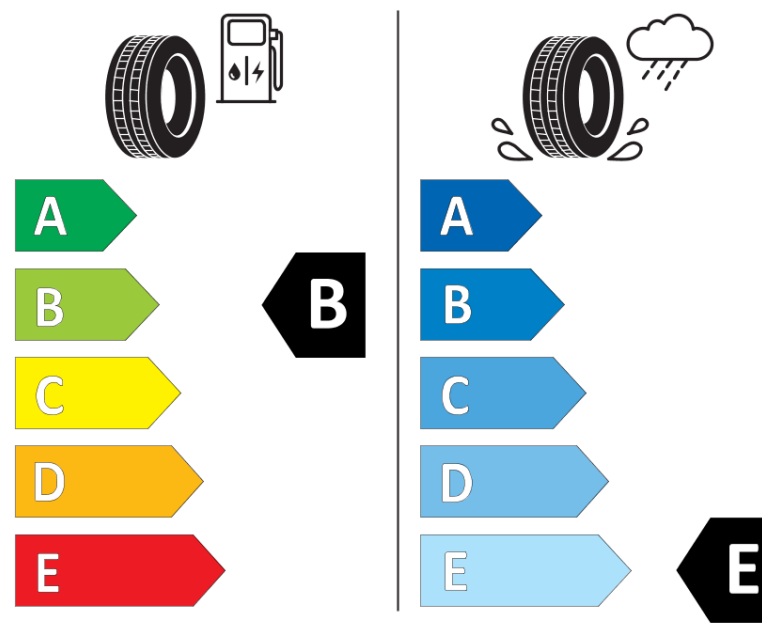

Produktinformationsblad

Förordning (EU) 2020/740

Varumärke	MICHELIN
Produktnamn	X-ICE SNOW SUV
artikelnummer	817579
Dimension	265/70R17
Belastningskod	115
Hastighetskod	T
klass energieffektivitet	B
klass våtgrepp	E
klass utvändigt bullerljud	B
värde utvändigt bullerljud	71 dB
Snögreppsmärkning	Ja
Isgreppsmärkning	Ja *
Startdatum produktion	05/19
Slutdatum produktion	
Belastningsområde	SL
Ytterligare information	265/70 R17 115T TL X-ICE SNOW SUV MI

* Ice tyres are specifically designed for road surfaces covered with ice and compact snow and should only be used in very severe climate conditions. Using ice tyres in less severe climate conditions could result in sub-optimal performance, in particular for wet grip, handling and wear.

ENERG

MICHELIN

817579

265/70R17 115 T

C1

2020/740