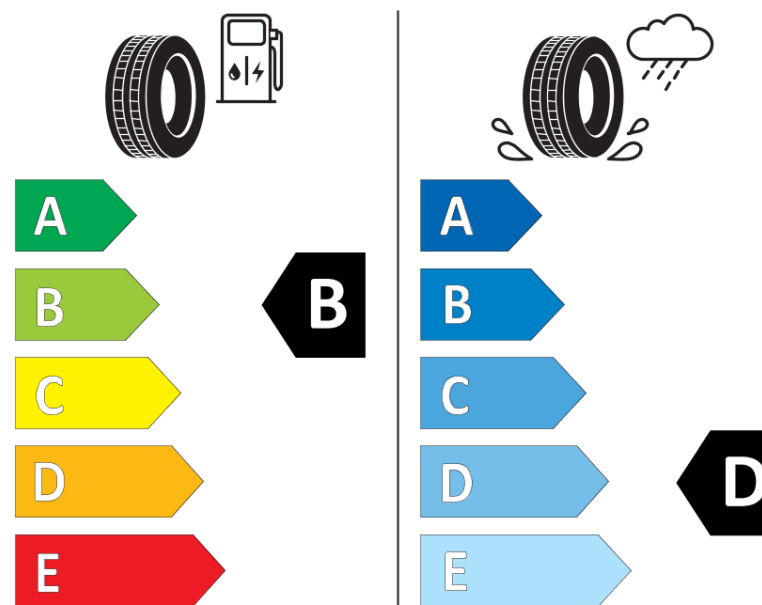

MICHELIN

818086

275/35R21 103 H XL

C1