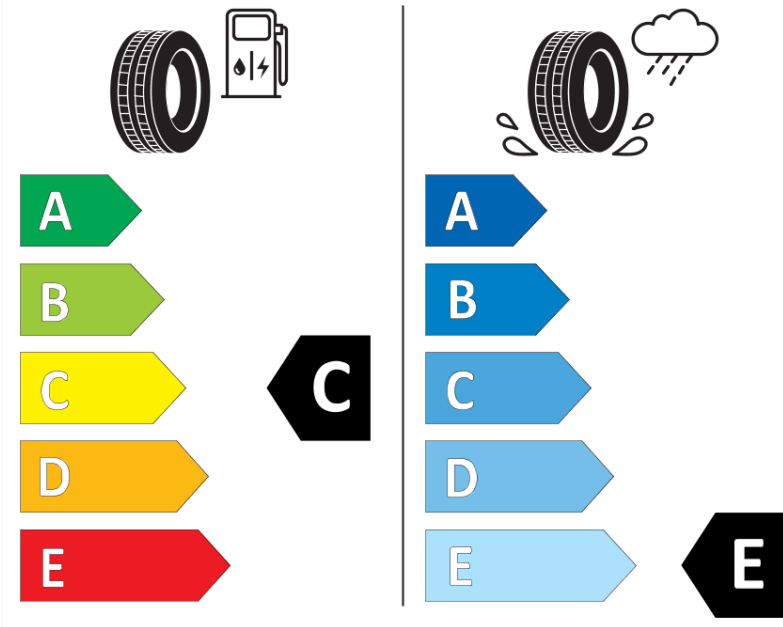

Produktinformationsblad

Förordning (EU) 2020/740

Varumärke	MICHELIN
Produktnamn	X-ICE SNOW SUV
artikelnummer	820176
Dimension	275/50R20
Belastningskod	113
Hastighetskod	T
klass energieffektivitet	C
klass våtgrepp	E
klass utvändigt bullerljud	B
värde utvändigt bullerljud	71 dB
Snögreppsmärkning	Ja
Isgreppsmärkning	Ja *
Startdatum produktion	05/19
Slutdatum produktion	
Belastningsområde	XL
Ytterligare information	275/50 R20 113T XL TL X-ICE SNOW SUV MI

* Ice tyres are specifically designed for road surfaces covered with ice and compact snow and should only be used in very severe climate conditions. Using ice tyres in less severe climate conditions could result in sub-optimal performance, in particular for wet grip, handling and wear.

ENERG

MICHELIN

820176

275/50R20 113 T

C1