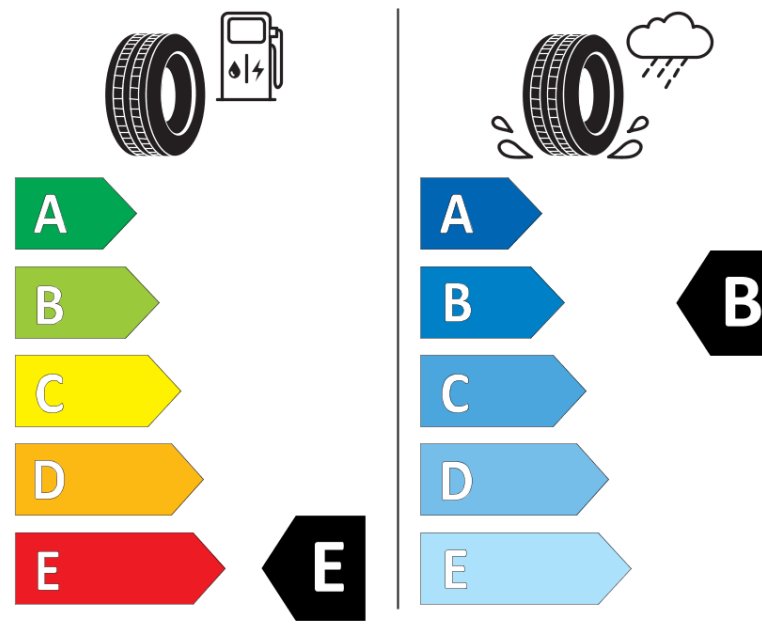

## Produktinformationsblad

Förordning (EU) 2020/740

Varumärke	BFGOODRICH
Produktnamn	ALL-TERRAIN T/A KO2
artikelnummer	820321
Dimension	LT235/85R16
Belastningskod	120
Belastningskod (belastningskod vid tvillingmontering)	116
Hastighetskod	S
klass energieffektivitet	E
klass våtgrepp	B
klass utvändigt bullerljud	B
värde utvändigt bullerljud	74 dB
Snögreppsmärkning	Ja
Startdatum produktion	35/11
Slutdatum produktion	
Ytterligare information	LT235/85R16 120/116S TL ALL-TERRAIN T/A KO2 LRE RWL GO

Alternativ belastningskod vid singelmontering

Alternativ belastningskod vid tvillingmontering

Alternativ hastighetskod

# ENERG

BFGOODRICH

820321

LT235/85R16 120/116 S

C2

2020/740