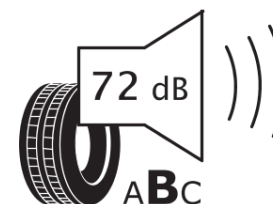

MICHELIN

824878

255/50R20 109 Y XL

C1