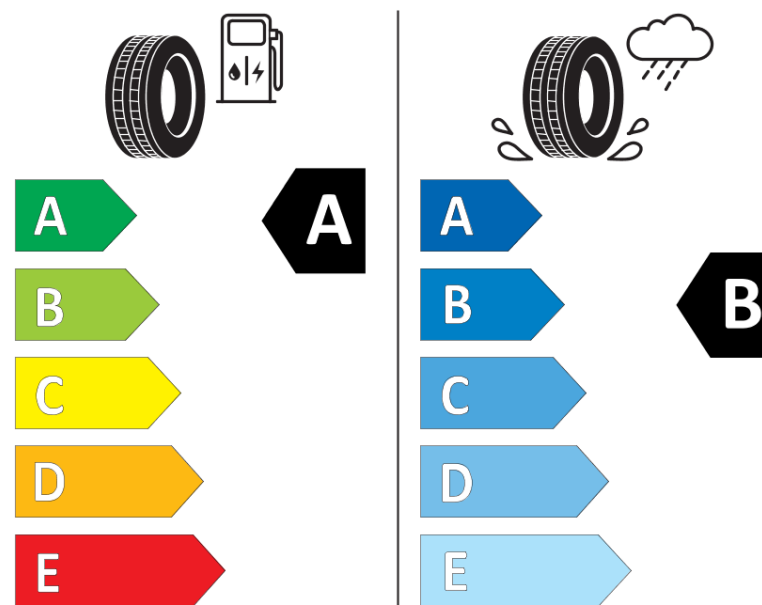

Produktinformationsblad

Förordning (EU) 2020/740

Varumärke	MICHELIN
Produktnamn	PILOT SPORT EV AC
artikelnummer	831186
Dimension	255/50R21
Belastningskod	109
Hastighetskod	Y
klass energieffektivitet	A
klass våtgrepp	B
klass utvändigt bullerljud	B
värde utvändigt bullerljud	72 dB
Snögreppsmärkning	Nej
Isgreppsmärkning	Nej
Startdatum produktion	44/22
Slutdatum produktion	
Belastningsområde	XL
Ytterligare information	255/50 R21 109Y XL TL PILOT SPORT EV ACOUSTIC MI

ENERG

MICHELIN

831186

255/50R21 109 Y XL

C1