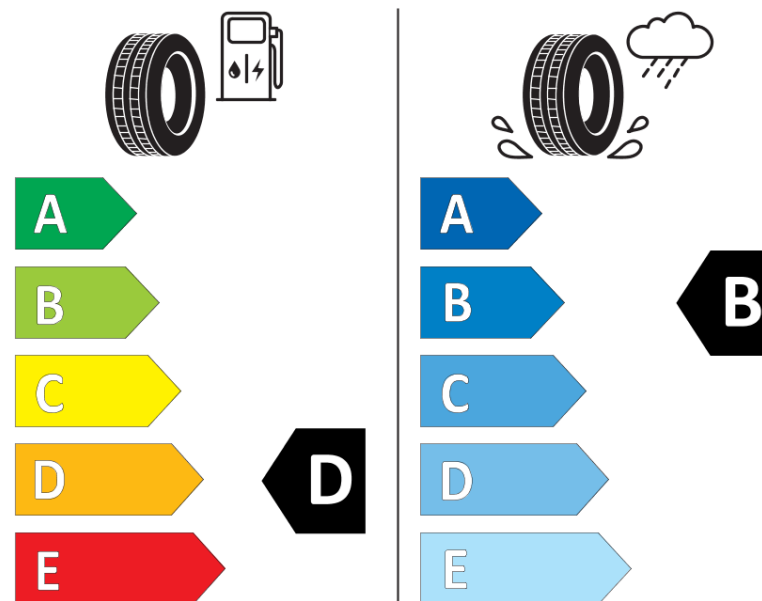

Hastighetskod	K
klass energieffektivitet	D
klass våtgrepp	B
klass utvändigt bullerljud	B
värde utvändigt bullerljud	75 dB
Snögreppsmärkning	Ja
Startdatum produktion	01/12
Slutdatum produktion	
Ytterligare information	495/45R22.5 X ONE MULTI D TL 169K VG MI

Alternativ belastningskod vid singelmontering

Alternativ belastningskod vid tvillingmontering

Alternativ hastighetskod

ENERG

MICHELIN

831881

495/45R22.5 169 K

C3