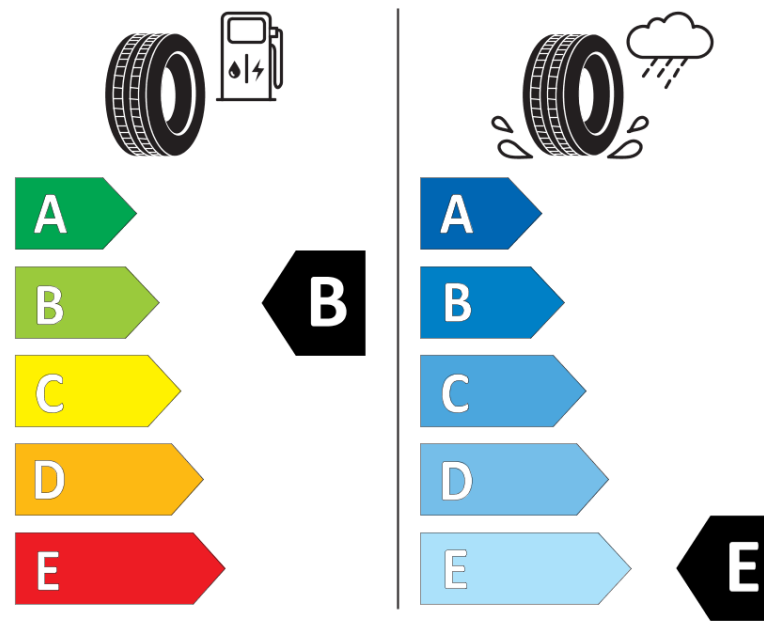

MICHELIN

835949

275/45R20 110 T

C1