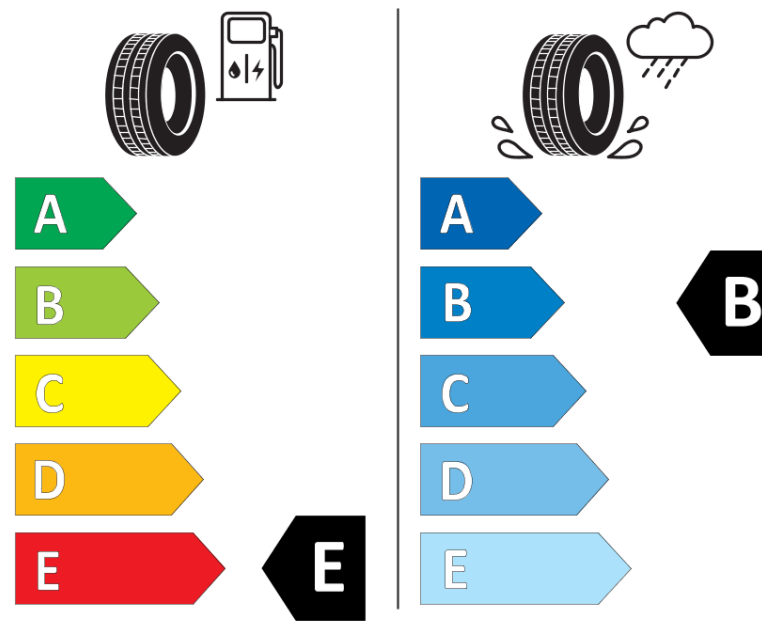

Produktinformationsblad

Förordning (EU) 2020/740

Varumärke	BFGOODRICH
Produktnamn	ALL-TERRAIN T/A KO2
artikelnummer	836366
Dimension	33X12.5R15
Belastningskod	108
Belastningskod (belastningskod vid tvillingmontering)	
Hastighetskod	R
klass energieffektivitet	E
klass våtgrepp	B
klass utvändigt bullerljud	B
värde utvändigt bullerljud	75 dB
Snögreppsmärkning	Ja
Startdatum produktion	42/11
Slutdatum produktion	
Ytterligare information	33X12.50R15LT 108R TL ALL-TERRAIN T/A KO2 LRC RWLGO
Alternativ belastningskod vid singelmontering	

Alternativ belastningskod vid tvillingmontering

Alternativ hastighetskod

ENERG

BFGOODRICH

836366

33X12.5R15 108 R

C2

2020/740