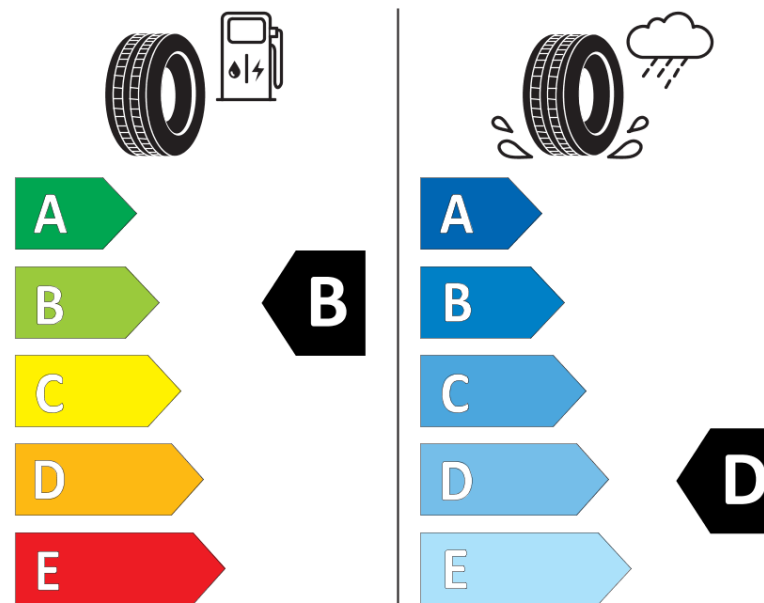

MICHELIN

841575

245/35R19 93 H XL

C1