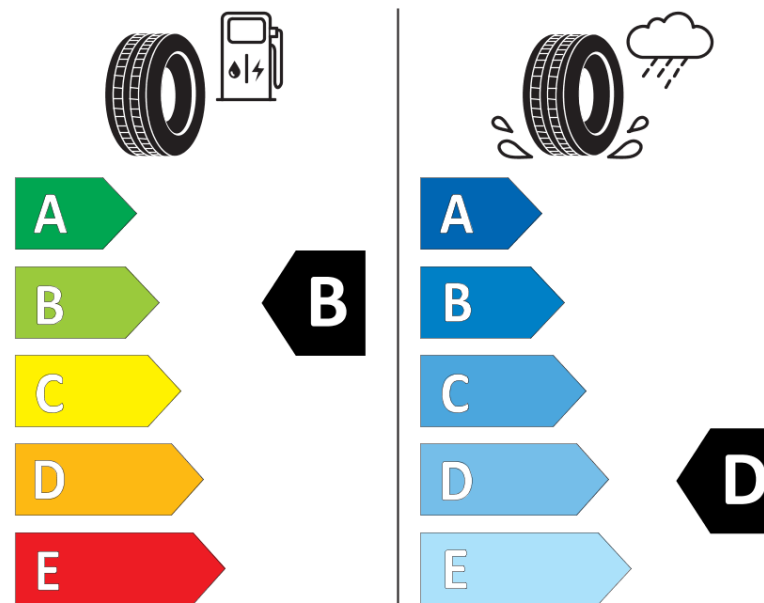

MICHELIN

843359

235/45R19 99 H XL

C1