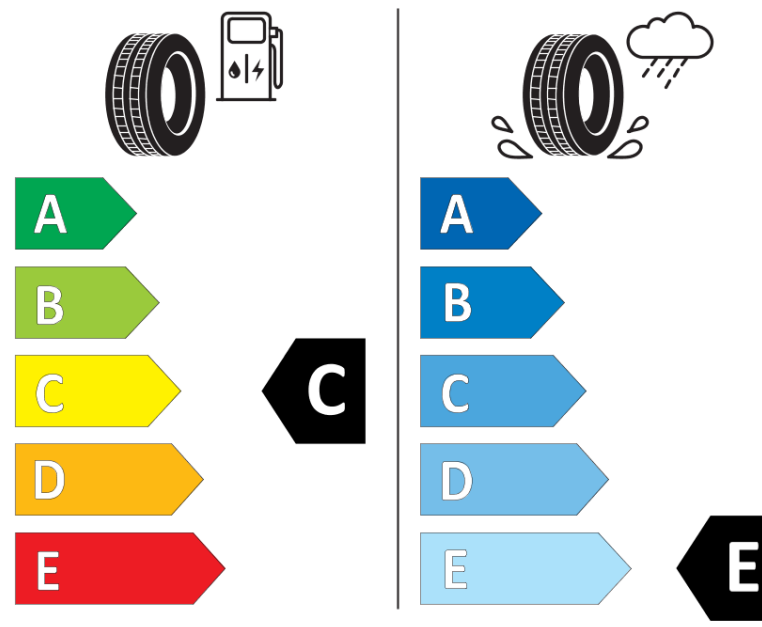

Produktinformationsblad

Förordning (EU) 2020/740

Varumärke	MICHELIN
Produktnamn	X-ICE SNOW SUV
artikelnummer	847293
Dimension	225/55R19
Belastningskod	103
Hastighetskod	T
klass energieffektivitet	C
klass våtgrepp	E
klass utvändigt bullerljud	A
värde utvändigt bullerljud	69 dB
Snögreppsmärkning	Ja
Isgreppsmärkning	Ja *
Startdatum produktion	05/19
Slutdatum produktion	
Belastningsområde	XL
Ytterligare information	225/55 R19 103T XL TL X-ICE SNOW SUV MI

* Ice tyres are specifically designed for road surfaces covered with ice and compact snow and should only be used in very severe climate conditions. Using ice tyres in less severe climate conditions could result in sub-optimal performance, in particular for wet grip, handling and wear.

ENERG

MICHELIN

847293

225/55R19 103 T

C1