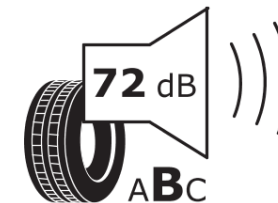

ENERG

MICHELIN

850209

245/70R16 107 T

C1