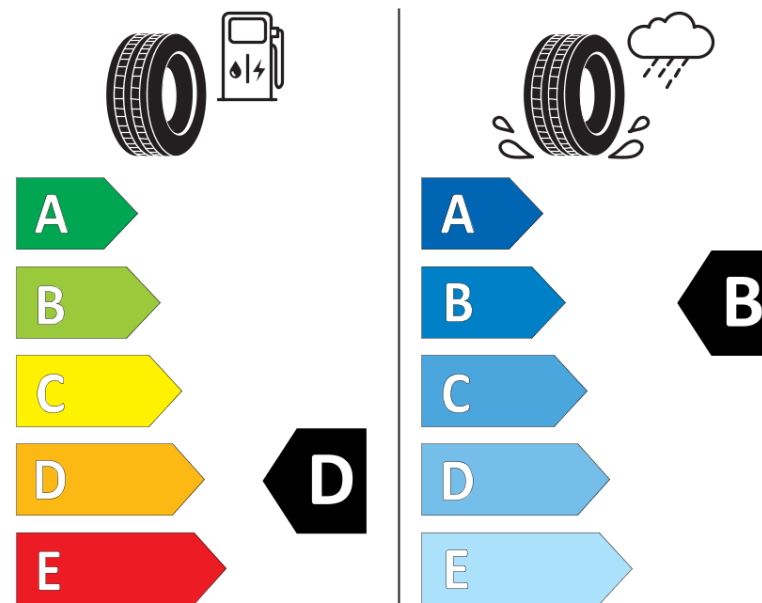

## Produktinformationsblad

Förordning (EU) 2020/740

Varumärke	<b>BFGOODRICH</b>
Produktnamn	<b>ACTIVAN</b>
artikelnummer	<b>850480</b>
Dimension	<b>205/75R16C</b>
Belastningskod	<b>110</b>
Belastningskod (belastningskod vid tvillingmontering)	<b>108</b>
Hastighetskod	<b>R</b>
klass energieffektivitet	<b>D</b>
klass våtgrepp	<b>B</b>
klass utvändigt bullerljud	<b>B</b>
värde utvändigt bullerljud	<b>72 dB</b>
Snögreppsmärkning	<b>Nej</b>
Startdatum produktion	<b>08/06</b>
Slutdatum produktion	
Ytterligare information	<b>205/75 R 16C 110/108R TL ACTIVAN GO</b>
Alternativ belastningskod vid singelmontering	
Alternativ belastningskod vid tvillingmontering	
Alternativ hastighetskod	

# ENERG

**BFGOODRICH**

850480

205/75R16C 110/108 R

C2

2020/740